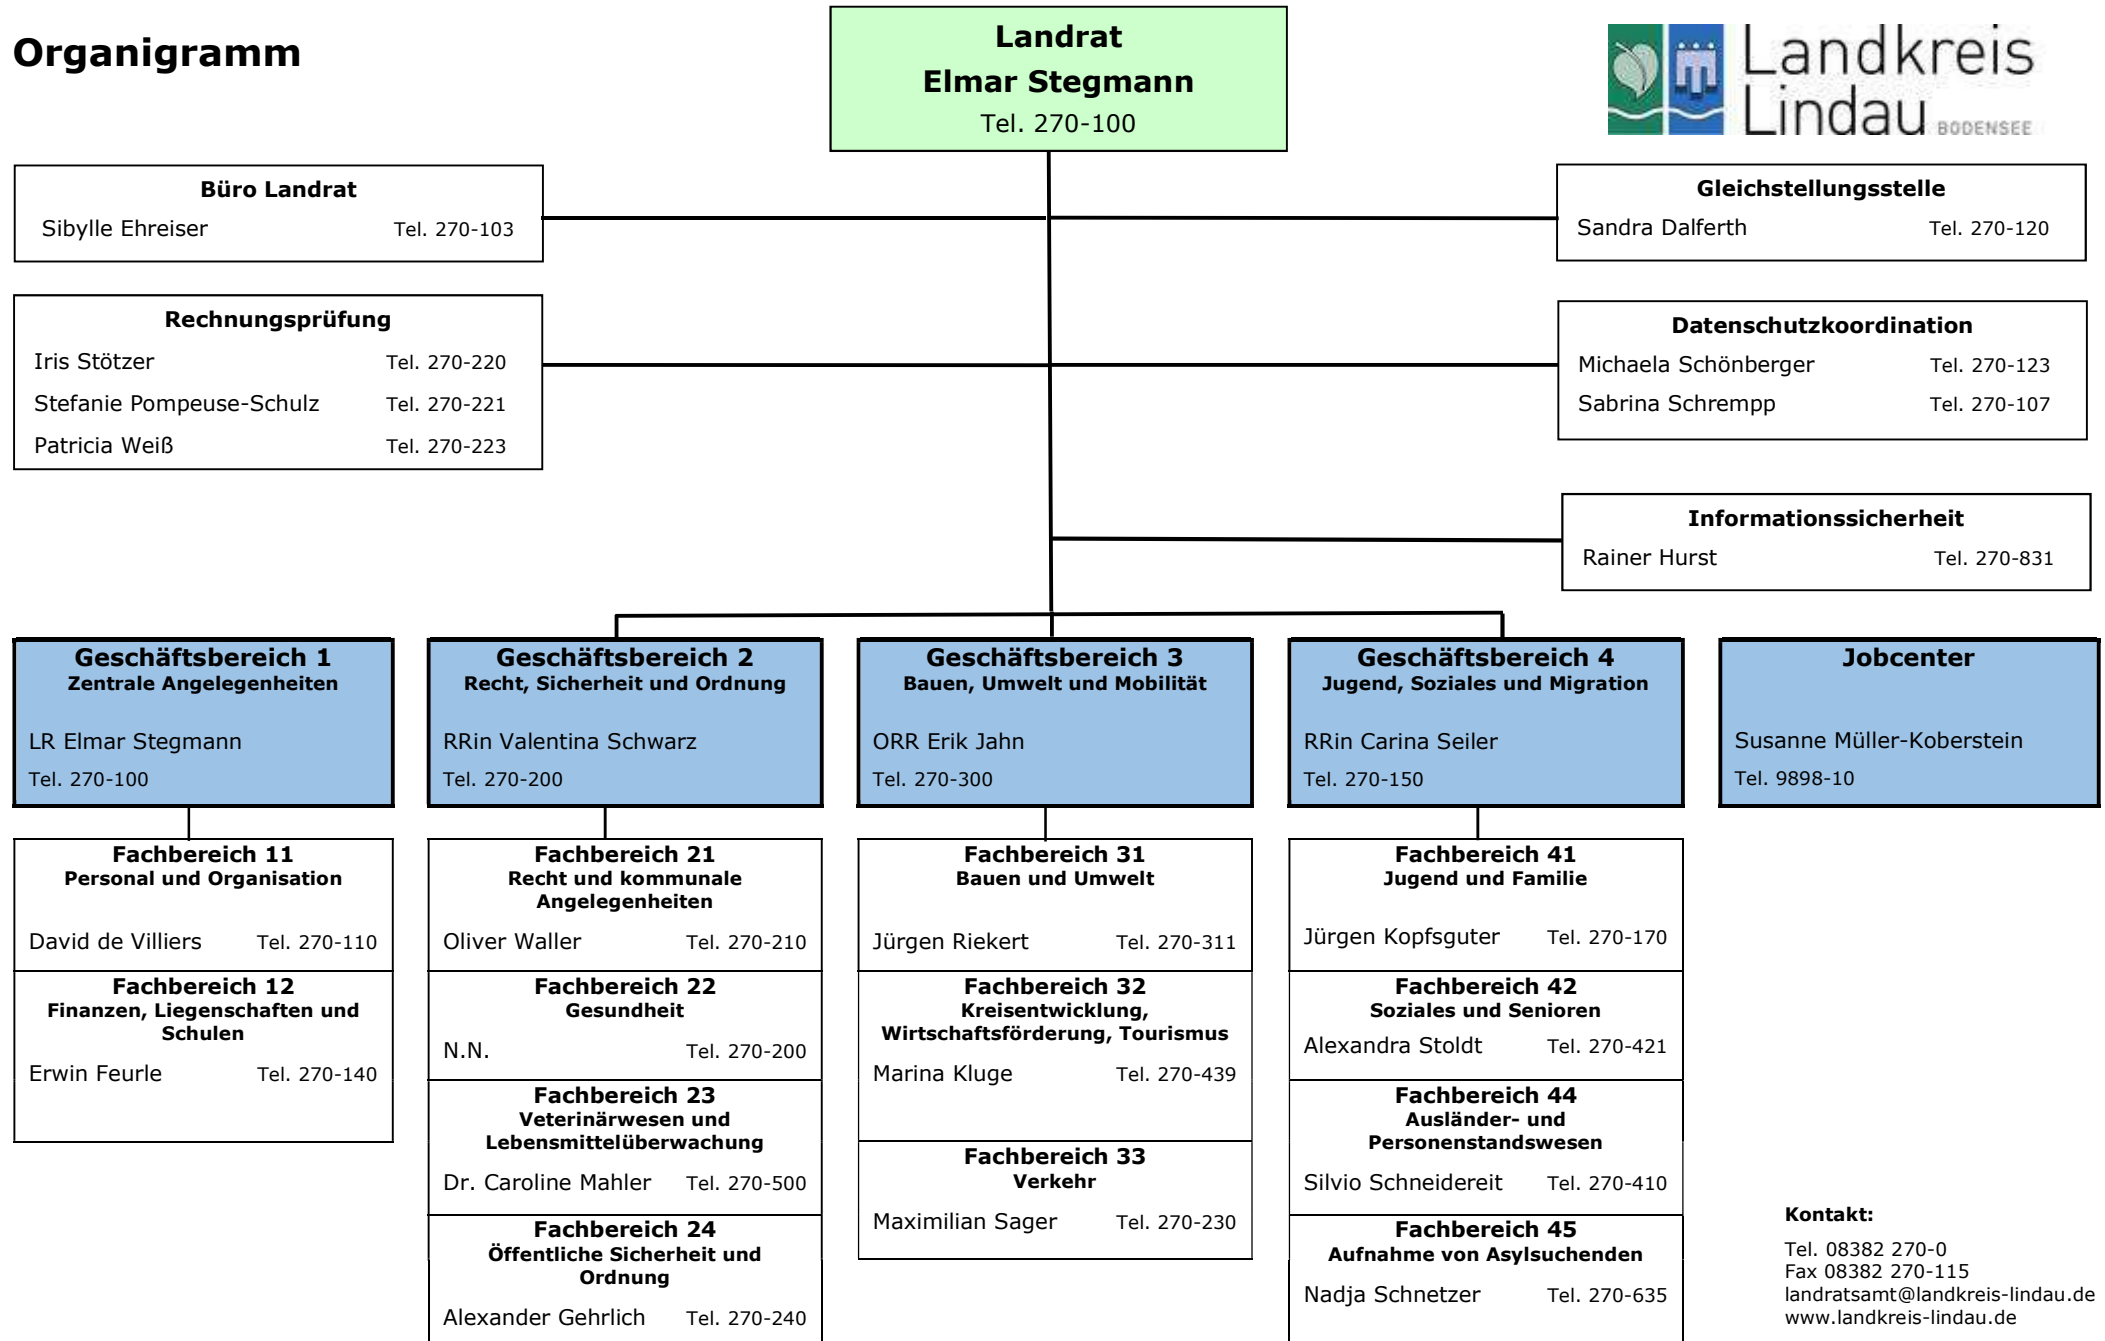

Organigramm

Kontakt:
Tel. 08382 270-0
Fax 08382 270-115
landratsamt@landkreis-lindau.de
www.landkreis-lindau.de
Stand: November 2023