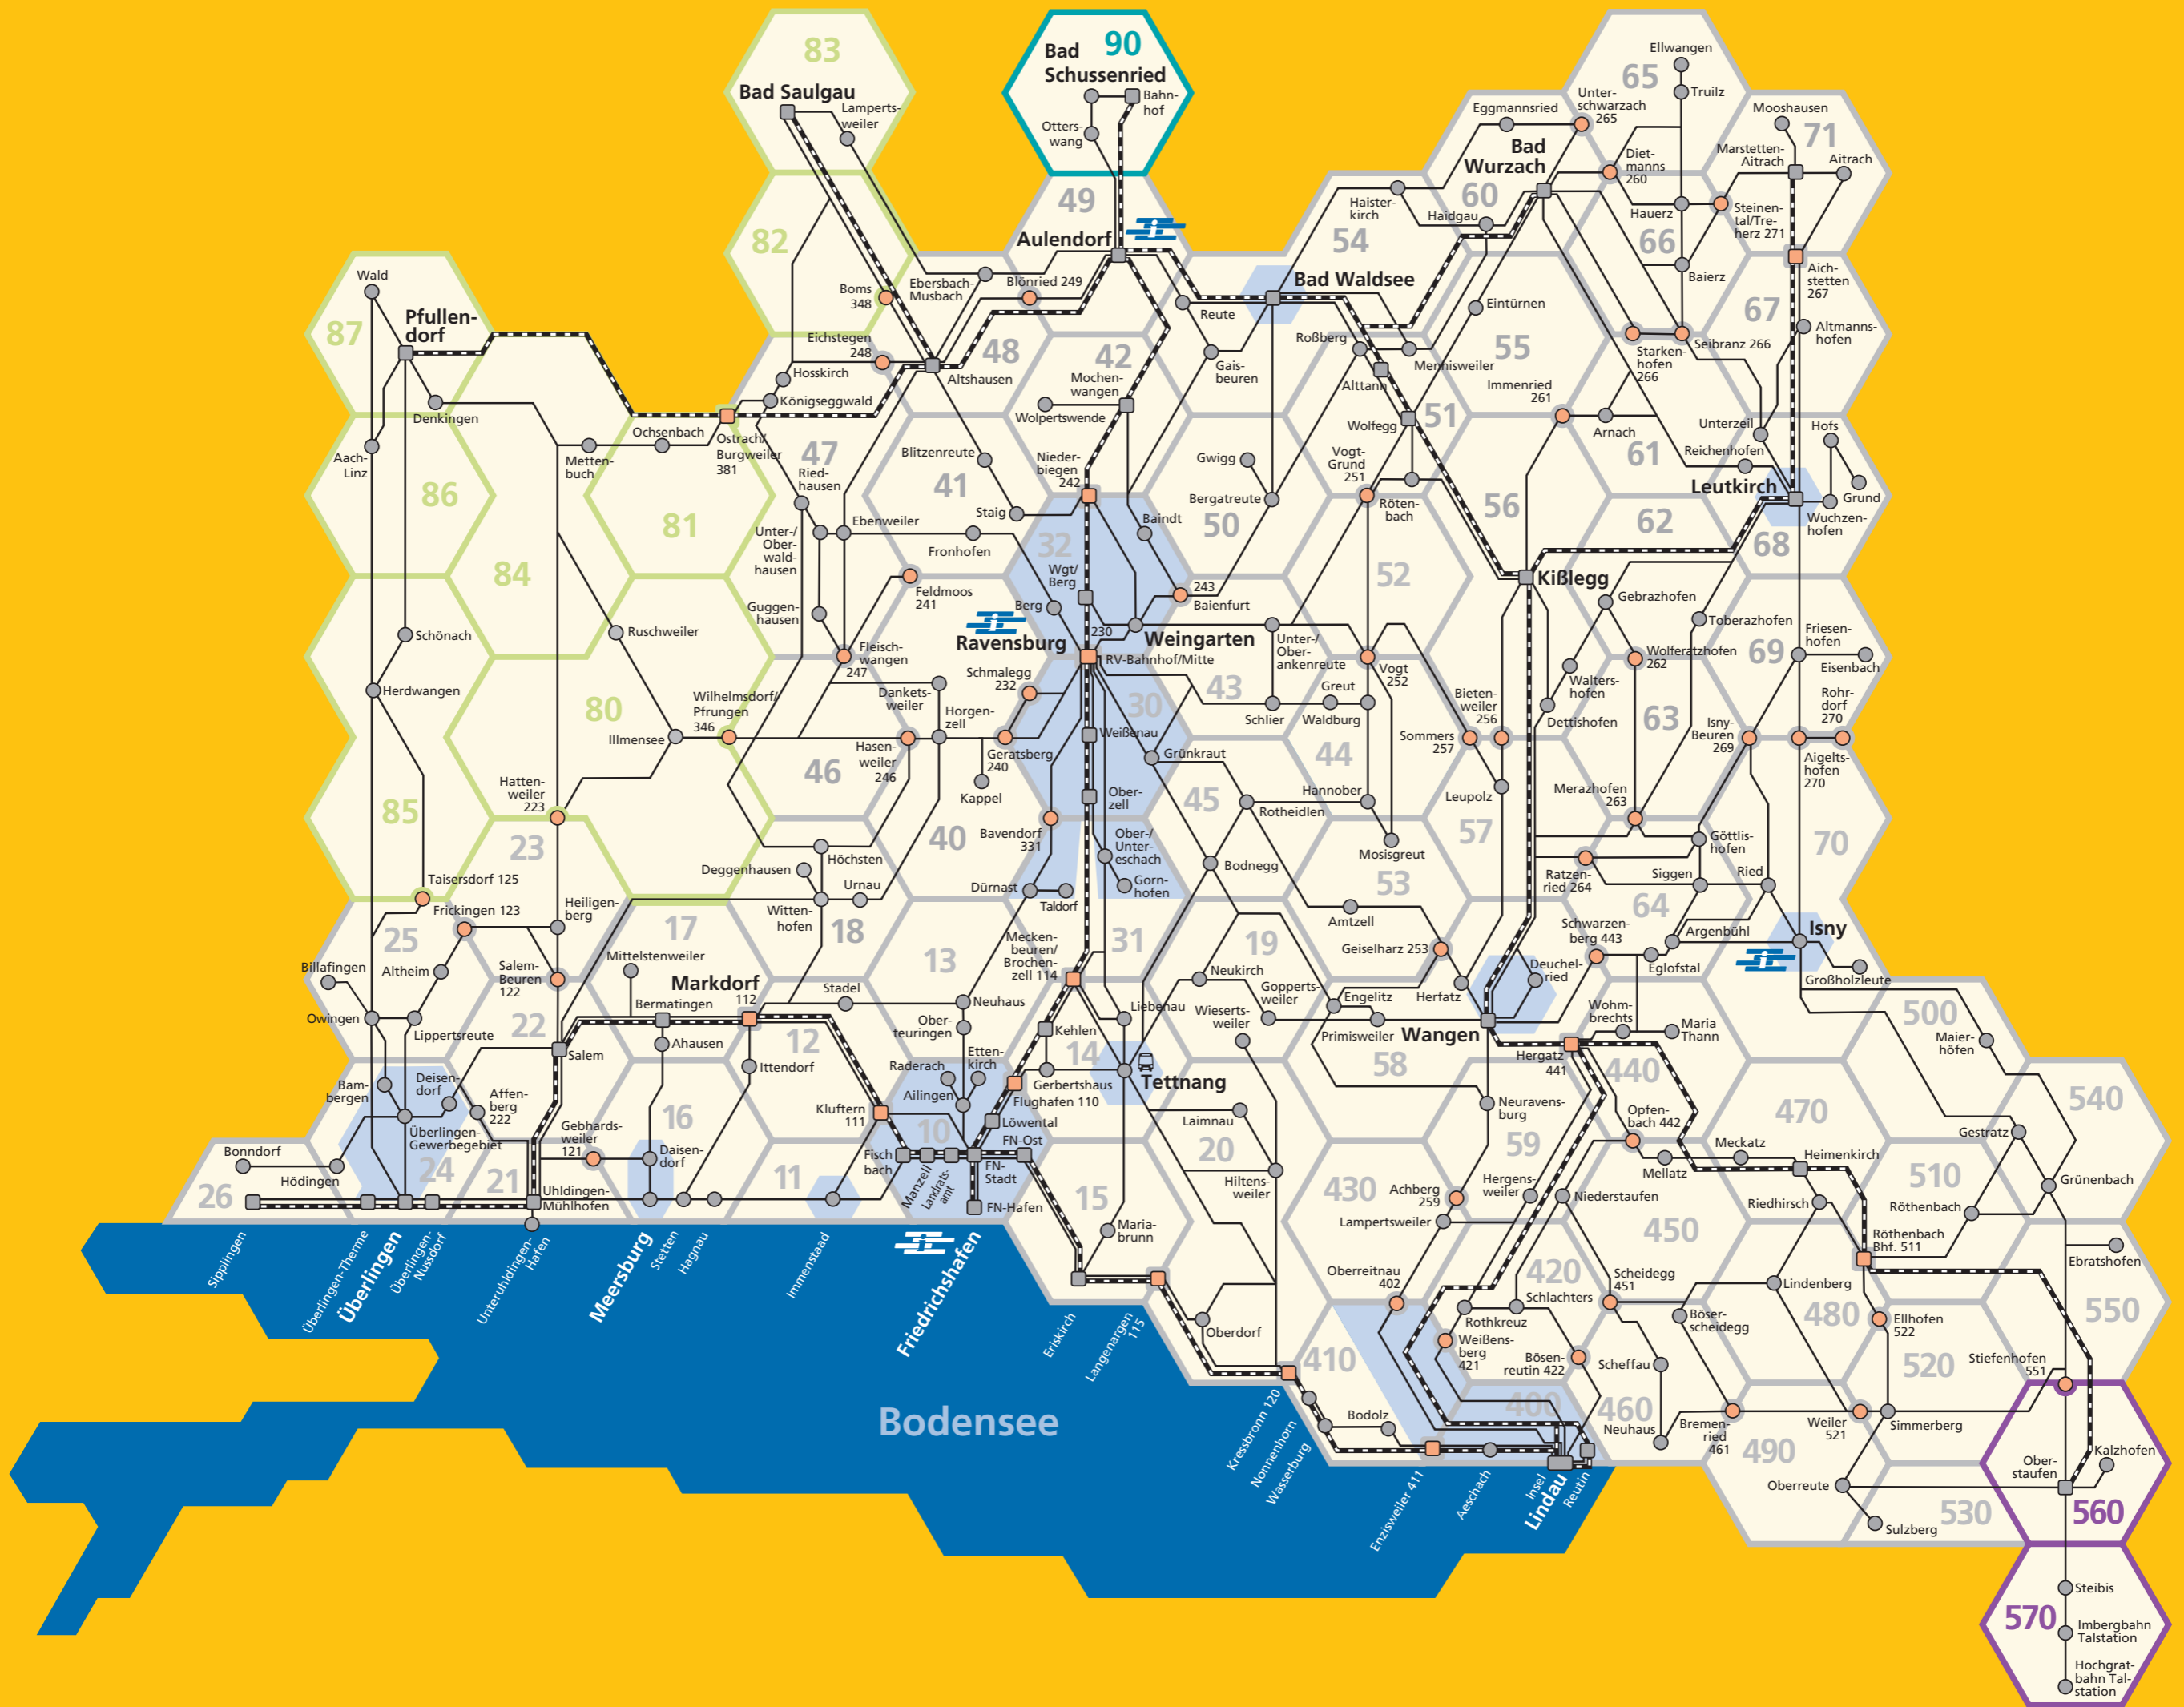

## Legende

-  Zonenort
-  Ort auf der Zonengrenze
-  Zonenort mit Bahnhof
-  Ort mit Bahnhof auf der Zonengrenze
- 332 Nummer des Zonenortes auf der Zonengrenze
-  Buslinien
-  Bahnlinien
-  Zone mit Zonennummer
-  Bahn-/Buslinie auf Korridor: Direktverbindung zwischen 2 Zonen über einen Korridor
-  Stadt-/Ortzone mit weiteren Tarifangeboten/Sonderregelungen<sup>1</sup>
-  Für Fahrten innerhalb der grünen Zonen gilt der Tarif des Nachbarverbundes naldo
-  Für Fahrten innerhalb der blauen Zone 90 gilt der Tarif des Nachbarverbundes DING\*
-  Für Fahrten innerhalb der violetten Zonen gelten die Tarife der VGOA bzw. RBA
-  Mobilitätszentrale

**Ravensburg Mitte**  
Zur Zone 230 gehören alle Haltestellen, die sich innerhalb der angezeigten Endhaltestellen befinden.

<sup>1</sup>Alle Stadtverkehrshaltestellen und die dazugehörigen grafischen Darstellungen finden Sie unter [www.bodo.de](http://www.bodo.de)

# Zonenplan

**90**  
Bad Schussenried  
Bahnhof  
Otterswang

**83**  
Bad Saulgau  
Lampertsweiler

**49**  
Aulendorf

**54**  
Bad Waldsee

**60**  
Bad Wurzach

**65**  
Ellwangen

**71**  
Mooshausen