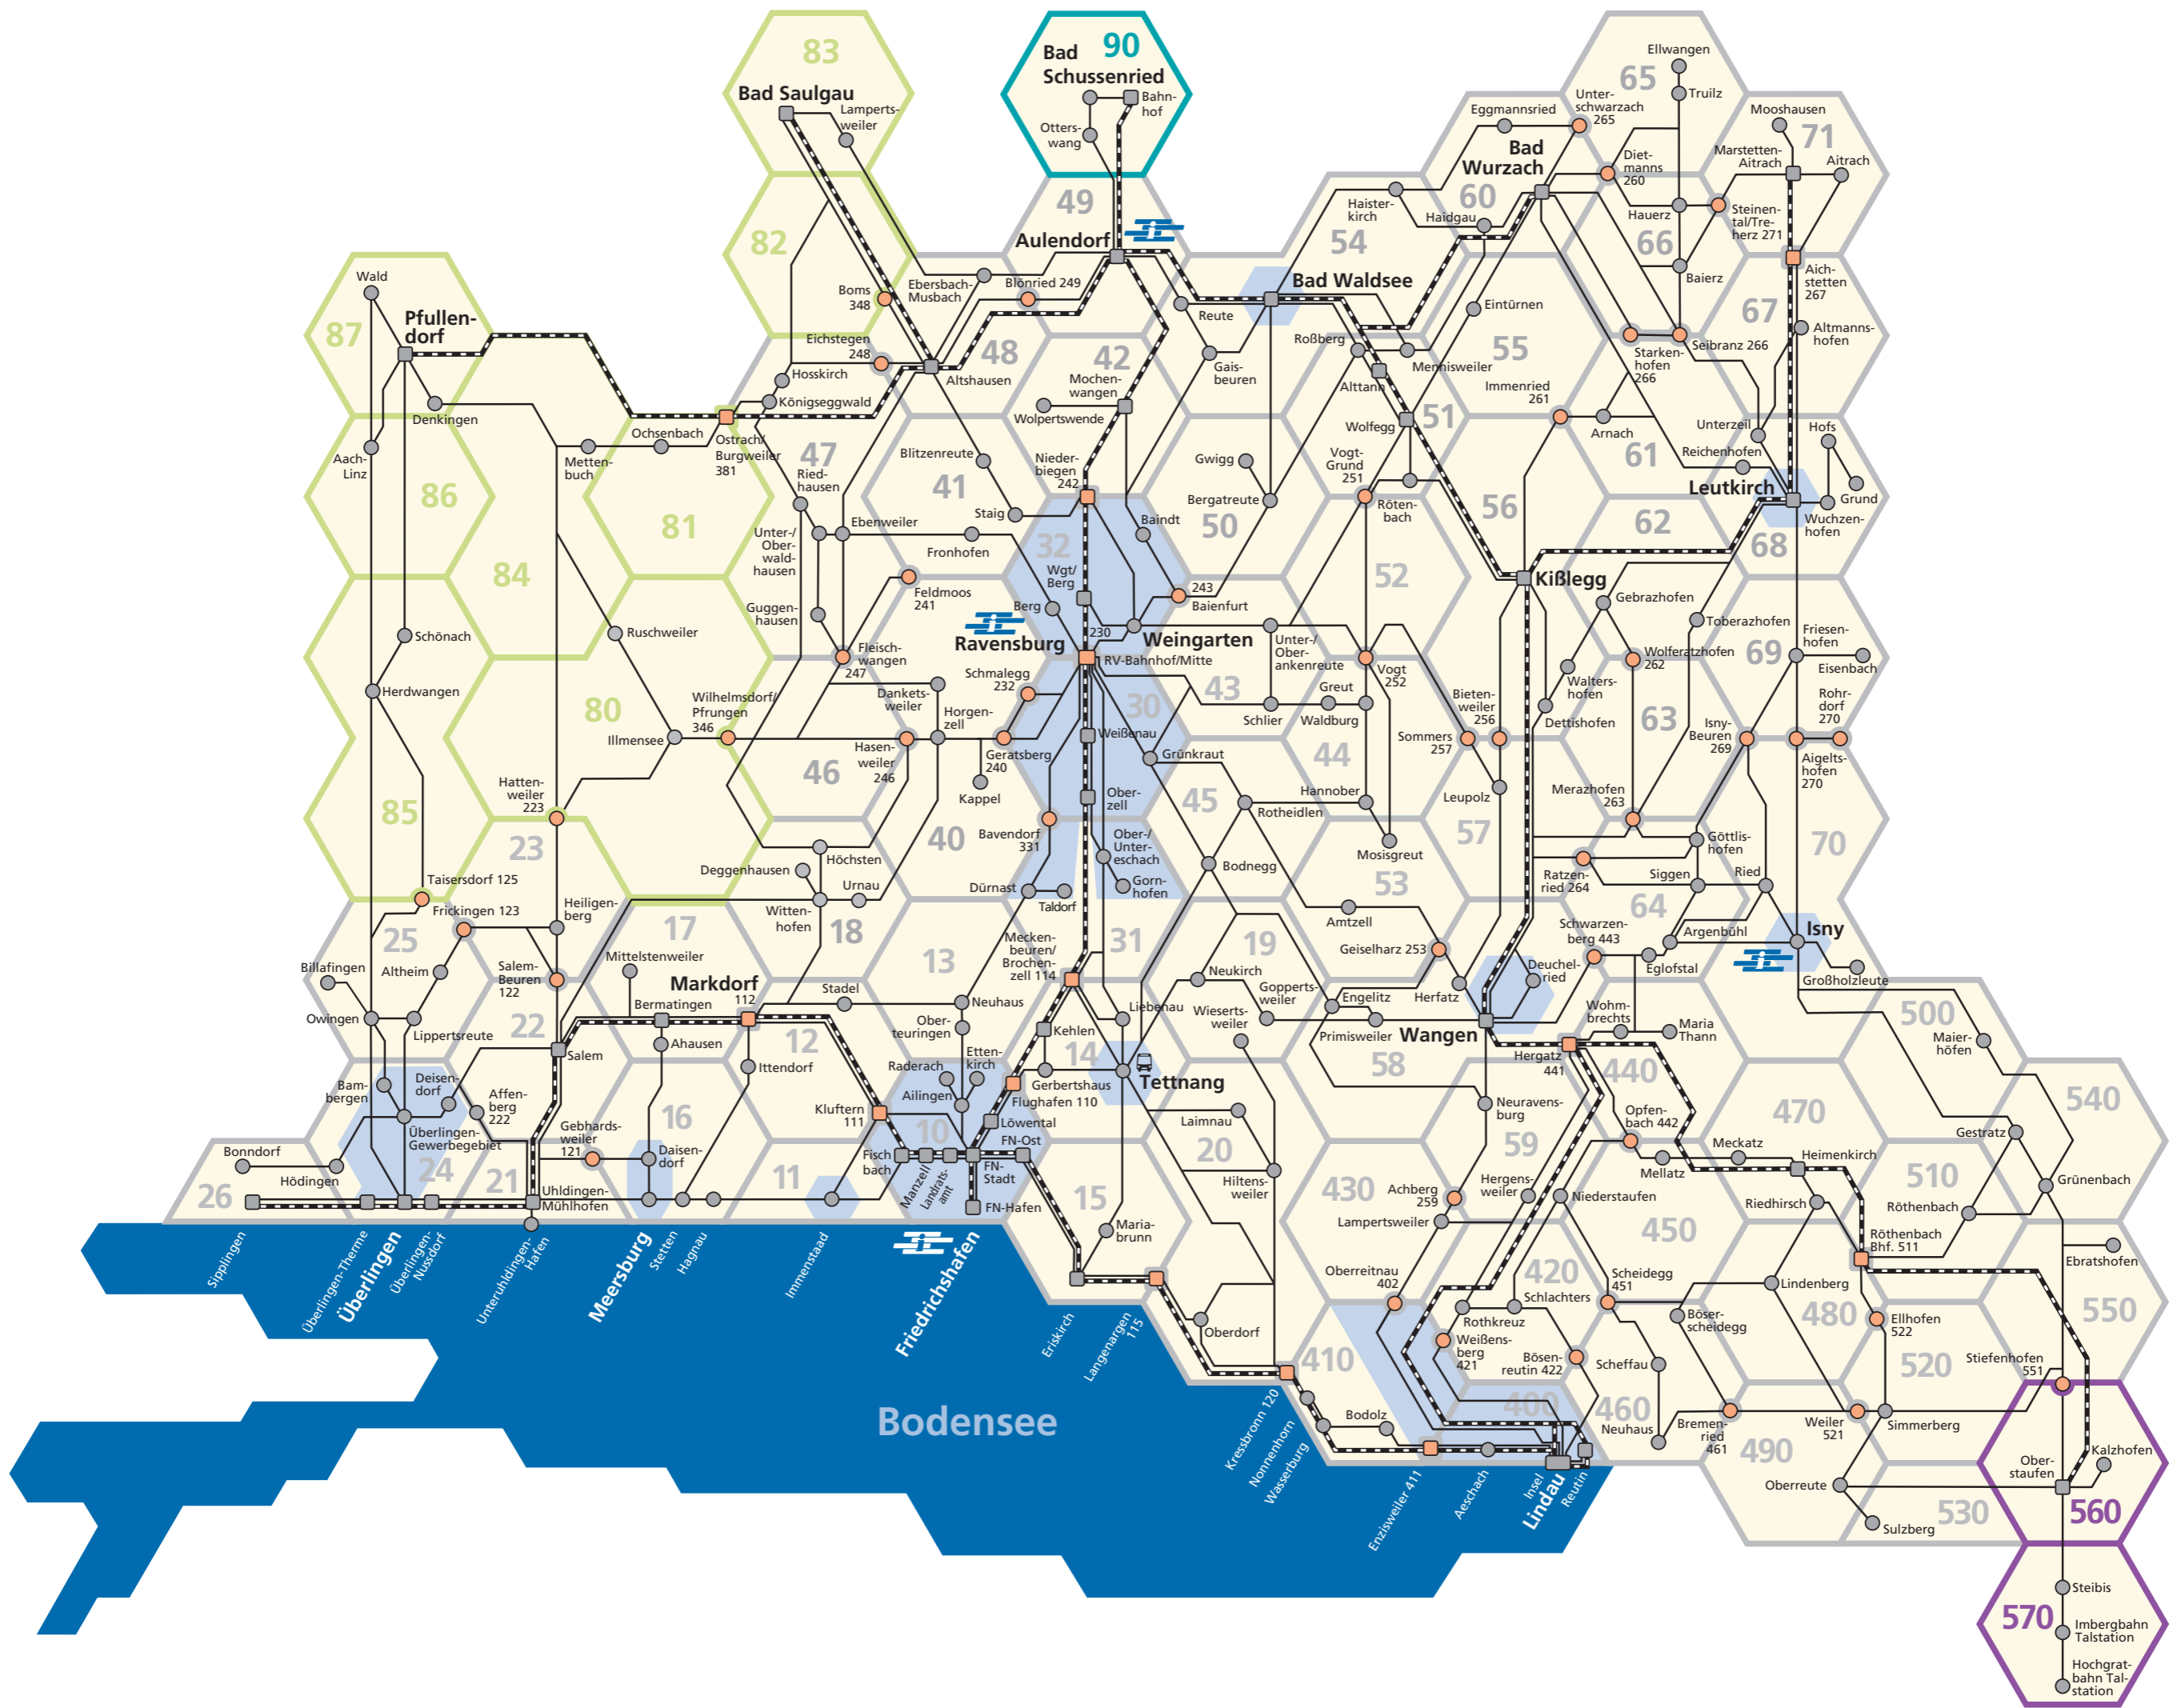

## Legende

-  Zonenort
-  Ort auf der Zonengrenze
-  Zonenort mit Bahnhof
-  Ort mit Bahnhof auf der Zonengrenze
- 332 Nummer des Zonenortes auf der Zonengrenze
-  Buslinien
-  Bahnlinien
-  Zone mit Zonennummer
-  Bahn-/Buslinie auf Korridor: Direktverbindung zwischen 2 Zonen über einen Korridor
-  Stadt-/Ortzone mit weiteren Tarifangeboten/Sonderregelungen<sup>1</sup>
-  Für Fahrten innerhalb der grünen Zonen gilt der Tarif des Nachbarverbundes naldo
-  Für Fahrten innerhalb der blauen Zone 90 gilt der Tarif des Nachbarverbundes DING\*
-  Für Fahrten innerhalb der violetten Zonen gelten die Tarife der VGOA bzw. RBA
-  Mobilitätszentrale

**Ravensburg Mitte**  
Zur Zone 230 gehören alle Haltestellen, die sich innerhalb der angezeigten Endhaltestellen befinden.

<sup>1</sup>Alle Stadtverkehrshaltestellen und die dazugehörigen grafischen Darstellungen finden Sie unter [www.bodo.de](http://www.bodo.de)

# Zonenplan

**90**  
Bad Schussenried  
Bahnhof  
Otterswang

**83**  
Bad Saulgau  
Lampertsweiler

**49**  
Aulendorf

**54**  
Bad Waldsee

**60**  
Bad Wurzach

**65**  
Ellwangen

**71**  
Mooshausen