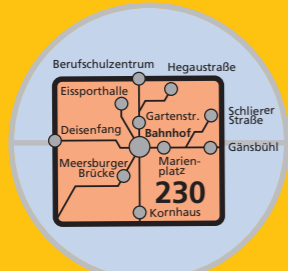

Mobil mit Bus und Bahn

Legende

- Zonenort
- Ort auf der Zonengrenze
- Zonenort mit Bahnhof
- Ort mit Bahnhof auf der Zonengrenze
- 332 Nummer des Zonenortes auf der Zonengrenze
- Buslinien
- Bahnlinien
- Zone mit Zonennummer
- Bahn-/Buslinie auf Korridor: Direktverbindung zwischen 2 Zonen über einen Korridor
- Stadt-/Ortzone mit weiteren Tarifangeboten/Sonderregelungen¹
- Für Fahrten innerhalb der grünen Zonen gilt der Tarif des Nachbarverbundes naldo
- Für Fahrten innerhalb der blauen Zone 90 gilt der Tarif des Nachbarverbundes DING*
- Für Fahrten innerhalb der violetten Zonen gelten die Tarife der VGOA bzw. RBA
- Mobilitätszentrale

Ravensburg Mitte
Zur Zone 230 gehören alle Haltestellen, die sich innerhalb der angezeigten Endhaltestellen befinden.