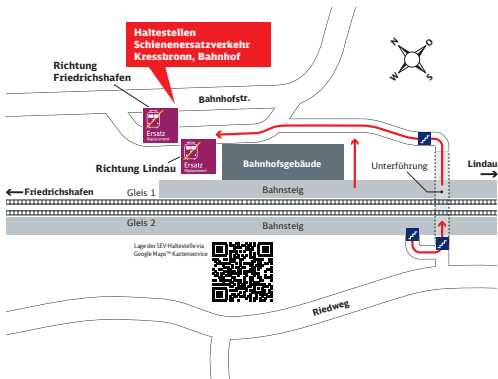

Die Regional-Express (RE) aus Richtung Ulm enden alle in Friedrichshafen Stadt. Bitte nutzen Sie die Ersatzbusse bis Lindau-Insel. Es fahren Regiobusse mit Halt an allen Haltestellen sowie Expressbusse, die nicht an der Jugendherberge FN, in Eriskirch, in Enzisweiler und in Lindau Aeschach halten.

Lage der SEV Haltestelle via
Google Maps™-Kartenservice

Ihr Weg zur Bushaltestelle bei Schienenersatzverkehr (SEV)

Bahnhof Friedrichshafen Ost

Fußweg zur Haltestelle „Friedrichshafen Jugendherberge“

1. Start Bahnhof Friedrichshafen Ost
2. links Steinbeisstraße folgen
3. rechts Lindauer Straße
4. links Fußgängerüberweg
5. Ankunft Haltestelle „Friedrichshafen Jugendherberge“

Zeichenerklärung

Treppe

Fußweg/
Durchgang

Fahrradständer/
-stellplatz

Ihr Weg zur Bushaltestelle bei Schienenersatzverkehr (SEV)

Bahnhof Kressbronn

Zeichenerklärung

Treppe

Fußweg/
Durchgang

Ihr Weg zur Bushaltestelle bei Schienenersatzverkehr (SEV)

Zeichenerklärung: Fußweg

Ihr Weg zur Bushaltestelle bei Schienenersatzverkehr (SEV)

Bahnhof Wasserburg

← Friedrichshafen

Lindau →