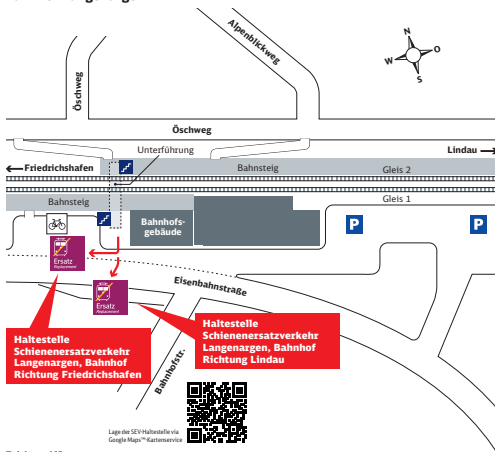

Die Regional-Express (RE) aus Richtung Ulm enden alle in Friedrichshafen Stadt. Bitte nutzen Sie die Ersatzbusse bis Lindau-Insel. Es fahren Regiobusse mit Halt an allen Haltestellen sowie Expressbusse, die nicht an der Jugendherberge FN, in Eriskirch, in Enzisweiler und in Lindau Aeschach halten.

Lage der SEV Haltestelle via
Google Maps™-Kartenservice

Ihr Weg zur Bushaltestelle bei Schienenersatzverkehr (SEV)

Bahnhof Friedrichshafen Ost

Fußweg zur Haltestelle „Friedrichshafen Jugendherberge“

1. Start Bahnhof Friedrichshafen Ost
2. links Steinbeisstraße folgen
3. rechts Lindauer Straße
4. links Fußgängerüberweg
5. Ankunft Haltestelle „Friedrichshafen Jugendherberge“

Entfernung: 600 m, Gehzeit: ca. 12 Minuten

Zeichenerklärung: Fußweg

Ihr Weg zur Bushaltestelle bei Schienenersatzverkehr (SEV)

Bahnhof Eriskirch

Ihr Weg zur Bushaltestelle bei Schienenersatzverkehr (SEV)

Bahnhof Langenargen

Bahnsteig

**Haltestelle
Schienenersatzverkehr
Richtung Lindau**

**Haltestelle
Schienenersatzverkehr
Richtung Friedrichshafen**

Lage der SEV Haltestelle via
Google Maps™ Kartenservice

Zeichenerklärung:

→ Fußweg/
Durchgang