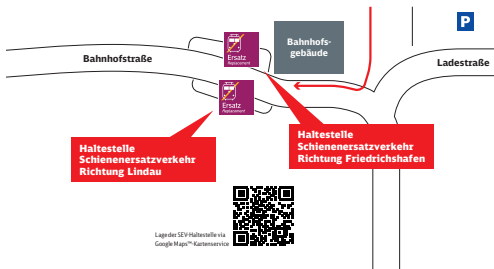

Ihr Weg zur Bushaltestelle bei Schienenersatzverkehr (SEV)

Bahnhof Wasserburg

← Friedrichshafen

Lindau →

Bahnsteig

**Haltestelle
Schienenersatzverkehr
Richtung Lindau**

**Haltestelle
Schienenersatzverkehr
Richtung Friedrichshafen**

Zeichenerklärung:

→ Fußweg/
Durchgang