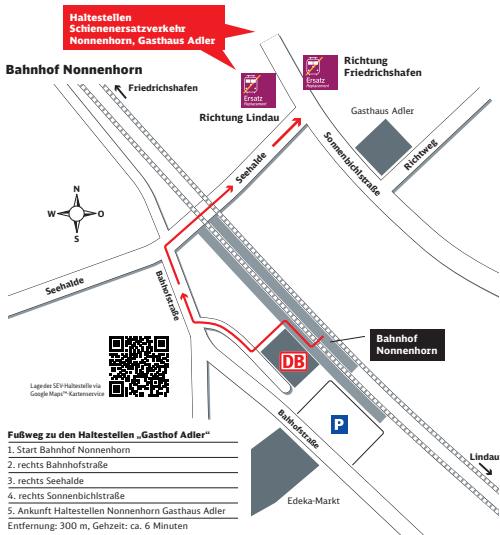

Die Regional-Express (RE) aus Richtung Ulm enden alle in Friedrichshafen Stadt. Bitte nutzen Sie die Ersatzbusse bis Lindau-Insel. Es fahren Regiobusse mit Halt an allen Haltestellen sowie Expressbusse, die nicht an der Jugendherberge FN, in Eriskirch, in Enzisweiler und in Lindau Aeschach halten.

Lage der SEV Haltestelle via
Google Maps™-Kartenservice

Ihr Weg zur Bushaltestelle bei Schienenersatzverkehr (SEV)

Bahnhof Friedrichshafen Ost

Fußweg zur Haltestelle „Friedrichshafen Jugendherberge“

1. Start Bahnhof Friedrichshafen Ost
2. links Steinbeisstraße folgen
3. rechts Lindauer Straße
4. links Fußgängerüberweg
5. Ankunft Haltestelle „Friedrichshafen Jugendherberge“

Zeichenerklärung

Treppe

Fußweg/
Durchgang

Fahrradständer/
-stellplatz

Ihr Weg zur Bushaltestelle bei Schienenersatzverkehr (SEV)

Bahnhof Kressbronn

Zeichenerklärung

Treppe

Fußweg/
Durchgang

Ihr Weg zur Bushaltestelle bei Schienenersatzverkehr (SEV)

Zeichenerklärung: Fußweg

Ihr Weg zur Bushaltestelle bei Schienenersatzverkehr (SEV)

Bahnhof Wasserburg

← Friedrichshafen

Lindau →