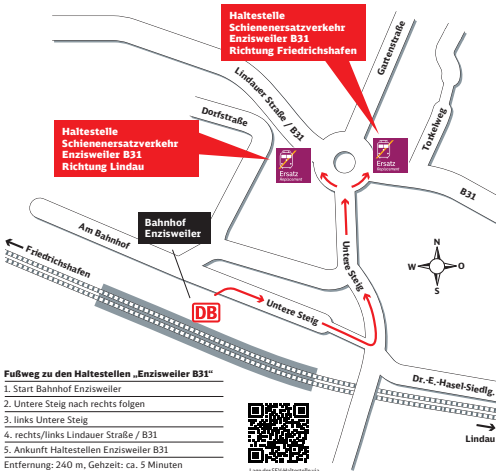

Ihr Weg zur Bushaltestelle bei Schienenersatzverkehr (SEV)

Bahnhof Enzisweiler

Zeichenerklärung: Fußweg