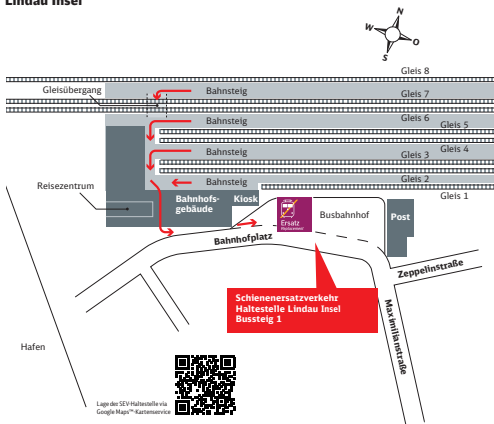

Ihr Weg zur Bushaltestelle bei Schienenersatzverkehr (SEV)

Lindau Insel

**Schienenersatzverkehr
Haltestelle Lindau Insel
Bussteig 1**

Zeichenerklärung

→ Fußweg/
Durchgang