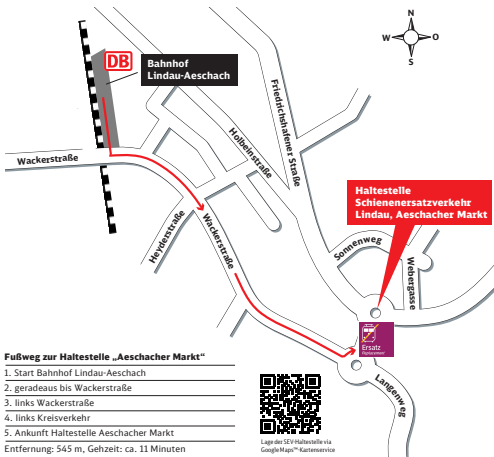

Die Regional-Express (RE) aus Richtung Ulm enden alle in Friedrichshafen Stadt. Bitte nutzen Sie die Ersatzbusse bis Lindau-Insel. Es fahren Regiobusse mit Halt an allen Haltestellen sowie Expressbusse, die nicht an der Jugendherberge FN, in Eriskirch, in Enzisweiler und in Lindau Aeschach halten.

Bahnsteig

**Haltestelle
Schienenersatzverkehr
Richtung Lindau**

**Haltestelle
Schienenersatzverkehr
Richtung Friedrichshafen**

Lage der SEV Haltestelle via
Google Maps™ Kartenservice

Zeichenerklärung:

→ Fußweg/
Durchgang

Ihr Weg zur Bushaltestelle bei Schienenersatzverkehr (SEV)

Bahnhof Enzisweiler

Zeichenerklärung: Fußweg

Lage der SEV Haltestelle via
Google Maps™-Kartenservice

Ihr Weg zur Bushaltestelle bei Schienenersatzverkehr (SEV)

Bahnhof Lindau-Aeschach

Zeichenerklärung: Fußweg

Ihr Weg zur Bushaltestelle bei Schienenersatzverkehr (SEV)

Lindau Insel

**Schienenersatzverkehr
Haltestelle Lindau Insel
Bussteig 1**

Lage der SEV Haltestelle via
Google Maps™ Kartenservice